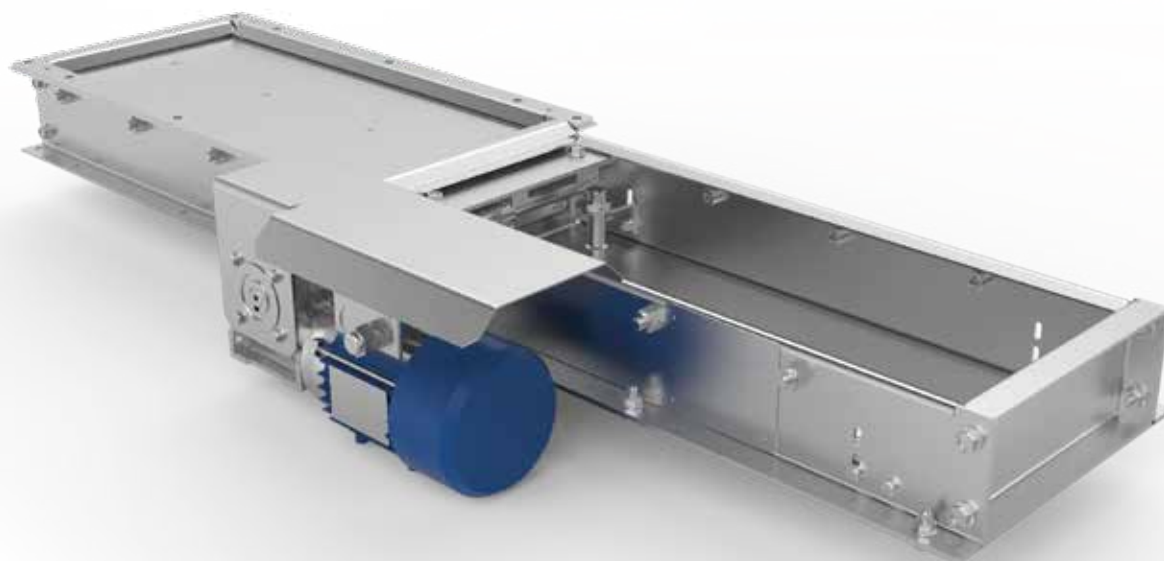

A completamento della pulizia dei prodotti agricoli sfusi, Metalmont fornisce Cicloni con valvola stellare e le tubazioni di raccordo per la raccolta delle polveri.

Metalmont progetta e fornisce le strutture in carpenteria metallica di supporto, fissaggio, accesso delle macchine come scale, passerelle, ballatoi, staffe, tralici...

SERRANDE

Le serrande sono lo strumento per generare o interrompere un flusso di prodotti agricoli sfusi, ad esempio sotto i silos di stoccaggio, le tramogge e le bocche di scarico.

Ogni serranda è costituita da un robusto corpo in lamiera zincata, all'interno del quale si muove una lama in acciaio.

Le serrande Metalmont sono ad azionamento:

- manuale (Serie SC);
- motorizzato (Serie SCM);
- pneumatico (Serie SP).

Possono essere anche:

- ad apertura longitudinale o trasversale;
- a ingresso quadrato o rettangolare;
- con o senza sensori di controllo della posizione della lama.

VALVOLE DEVIATRICI

Le valvole deviatrici sono un sistema per la deviazione del flusso di prodotti agricoli sfusi, con un ingresso e l'uscita a due o tre vie.

Le valvole sono costituite da un robusto corpo in lamiera zincata e all'interno hanno una o due palette mobili, fatte in acciaio con guarnizione laterale in materiale plastico per la tenuta.